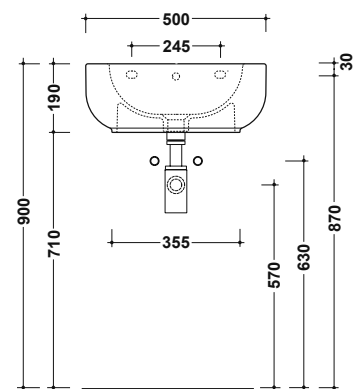

Thike Collection

#TECHNICAL AREA

Nemesi Collection

#TECHNICAL AREA

cod. 00600
Lavabo sospeso
Wall-hung washbasin