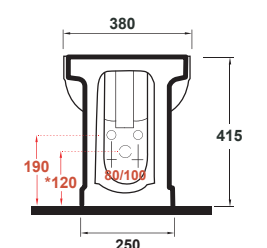

cod. 00602
Bidet a terra filo muro
Back to wall bidet