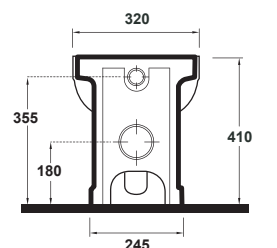

cod. 00603R
Wc a terra filo muro senza brida
Back to wall rimless WC