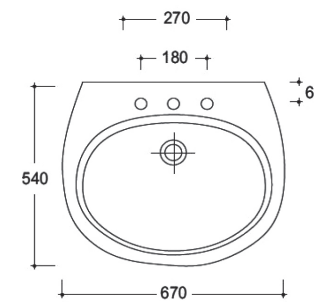

cod. 00106 + 00107

Wc monoblocco, scarico a pavimento
Monoblock WC, floor drain

cod. 00106P + 00107

Wc monoblocco, scarico a parete
Monoblock WC, wall drain

cod. 00200 + 00201

Lavabo su colonna
Washbasin on pedestal