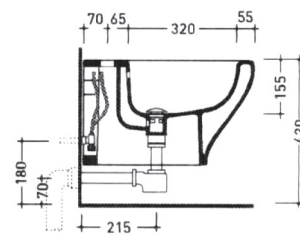

cod. 00502S
Bidet sospeso
Wall-hung bidet

Kit fissaggio nascosto
per Wc e Bidet sospesi
Concealed fixing kit for wall-hung toilets
and bidets (pag. 103)