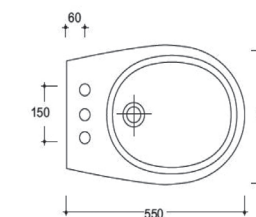

cod. 00202

Bidet a terra
Back to wall bidet