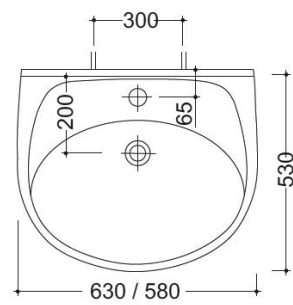

Mirto Collection

#TECHNICAL AREA

cod. 0010058 + 00101
Lavabo cm 58 su colonna
Washbasin on pedestal

cod. 0010063 + 00101
Lavabo cm 63 su colonna
Washbasin on pedestal