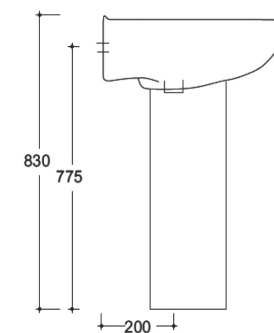

cod. 00106 + 00107

Wc monoblocco, scarico a pavimento
Monoblock WC, floor drain

cod. 00106P + 00107

Wc monoblocco, scarico a parete
Monoblock WC, wall drain

cod. 00200 + 00201

Lavabo su colonna
Washbasin on pedestal