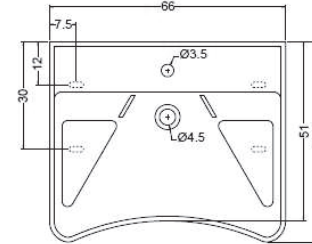

cod. LAVANG
Lavabo ad angolo
Corner washbasin

Washbasins

#TECHNICAL AREA

cod. LAV50*40
Lavabo sospeso 50 cm
Suspended washbasin

cod. LAV38*30
Lavamani
Hand washbasin

cod. 00300
Lavabo disabili sospeso
Wall-hung washbasin