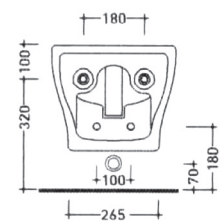

cod. 00502S
Bidet sospeso
Wall-hung bidet

Kit fissaggio nascosto
per Wc e Bidet sospesi
Concealed fixing kit for wall-hung toilets
and bidets (pag. 103)