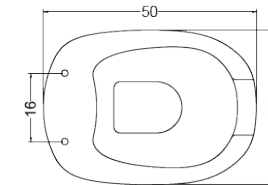

cod. 00303
AGE DISABILI
Wc a terra,
scarico a pavimento
WC floor drain