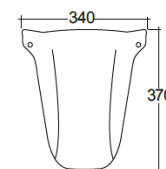

cod. 00500 + 00501
Lavabo Nemesi con semicolonna
Nemesi washbasin with semi-column