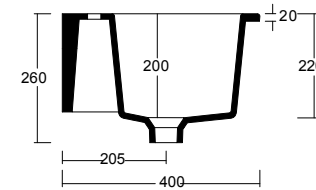

cod. W0134F

Lavatoio RIO a tutta vasca
RIO ceramic laundry sink one bowl