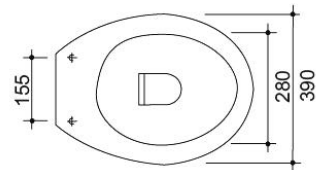

cod. 00103
Wc a terra scarico a pavimento
WC, floor drain

cod. 00104
Wc a terra scarico a parete
WC, wall drain