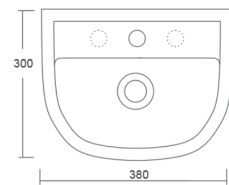

cod. LAVANG
Lavabo ad angolo
Corner washbasin

Washbasins

#TECHNICAL AREA

cod. LAV50*40
Lavabo sospeso 50 cm
Suspended washbasin

cod. LAV38*30
Lavamani
Hand washbasin

cod. 00300
Lavabo disabili sospeso
Wall-hung washbasin