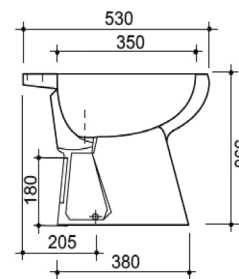

* La distanza del centro foro scarico a terra è riferita alla fine della base del sanitario, e non al muro

The distance from the center of the drain hole to the ground refers to the end of the base of the sanitary fixture, and not to the wall

cod. 00102
Bidet a terra
Bidet