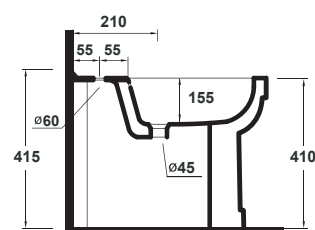

cod. 00602
Bidet a terra filo muro
Back to wall bidet