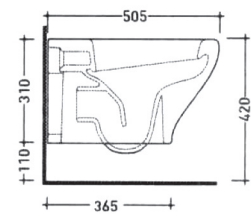

cod. 00503SR
Wc sospeso senza brida
Wall-hung rimless WC

Kit fissaggio nascosto
per Wc e Bidet sospesi
Concealed fixing kit for wall-hung toilets
and bidets (pag. 103)