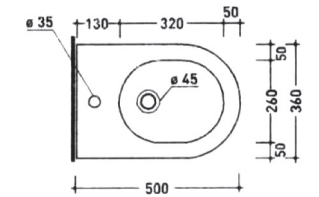

cod. 00502
Bidet a terra filo muro
Back to wall bidet