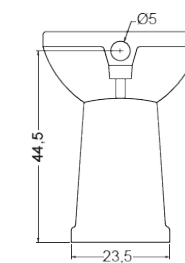

cod. 00303
AGE DISABILI
Wc a terra,
scarico a pavimento
WC floor drain