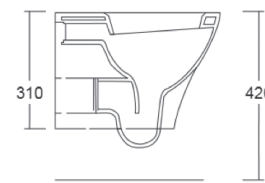

cod. 00507SR
Wc/Bidet sospeso senza brida
Wall-hung rimless WC/Bidet

*Erogazione acqua
Water delivery

Kit fissaggio nascosto
per Wc e Bidet sospesi
Concealed fixing kit for wall-hung toilets
and bidets (pag. 103)