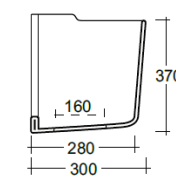

cod. 00500 + 00501
Lavabo Nemesi con semicolonna
Nemesi washbasin with semi-column