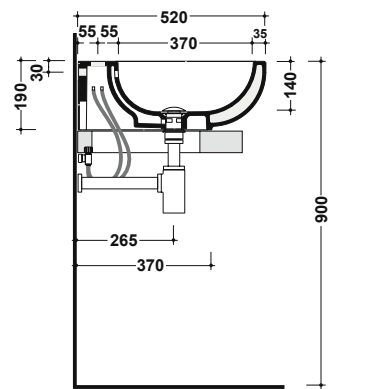

Thike Collection

#TECHNICAL AREA

Nemesi Collection

#TECHNICAL AREA

cod. 00600
Lavabo sospeso
Wall-hung washbasin