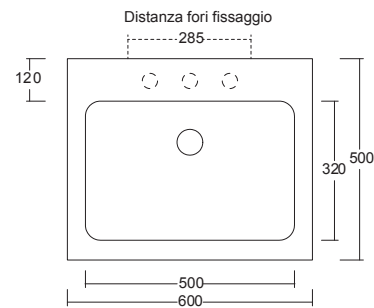

Laundry

#TECHNICAL AREA

cod. GAR.00.002

Lavatoio PIAVE con strizzatoio
PIAVE ceramic laundry sink with washboard and overflow

cod. W0132

Lavatoio DANUBIO a tutta vasca con strizzatoio
DANUBIO ceramic laundry sink with washboard and overflow