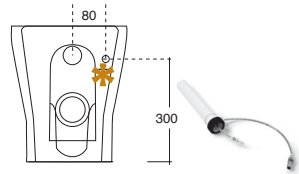

cod. 00503R
Wc a terra filo muro senza brida
Back to wall rimless WC

Raccordo per scarico pavimento
Elbow pipe for floor drain
(pag. 103)

cod. 00502
Bidet a terra filo muro
Back to wall bidet

cod. 00507R
Wc/Bidet a terra
filo muro senza brida
Back to wall rimless
WC/Bidet