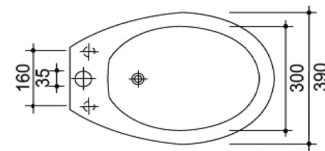

* La distanza del centro foro scarico a terra è riferita alla fine della base del sanitario, e non al muro

The distance from the center of the drain hole to the ground refers to the end of the base of the sanitary fixture, and not to the wall

cod. 00102
Bidet a terra
Bidet