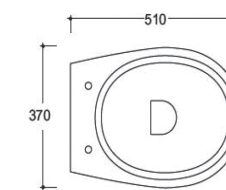

cod. 00203
Wc a terra, scarico a pavimento
WC, floor drain