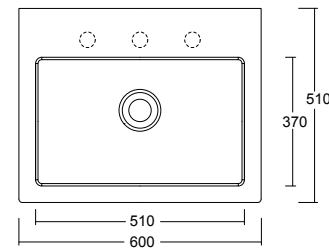

cod. W0135F

Lavatoio RIO a tutta vasca
RIO ceramic laundry sink one bowl