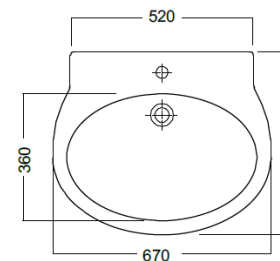

cod. 00500 + 00501
Lavabo Nemesi con semicolonna
Nemesi washbasin with semi-column