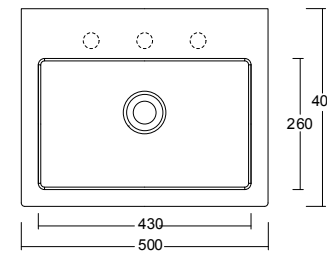

cod. W0134F

Lavatoio RIO a tutta vasca
RIO ceramic laundry sink one bowl