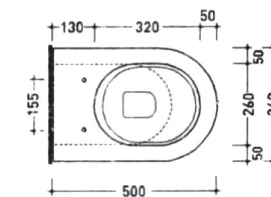

cod. 00503R
Wc a terra filo muro senza brida
Back to wall rimless WC