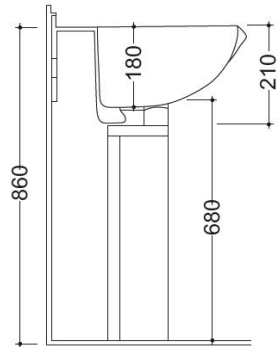

Mirto Collection

#TECHNICAL AREA

cod. 0010058 + 00101
Lavabo cm 58 su colonna
Washbasin on pedestal

cod. 0010063 + 00101
Lavabo cm 63 su colonna
Washbasin on pedestal