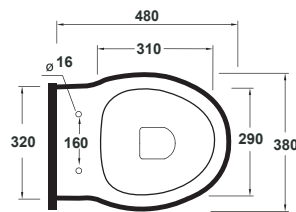

cod. 00603R
Wc a terra filo muro senza brida
Back to wall rimless WC