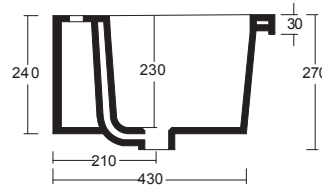

Laundry

#TECHNICAL AREA

cod. GAR.00.002

Lavatoio PIAVE con strizzatoio
PIAVE ceramic laundry sink with washboard and overflow

cod. W0132

Lavatoio DANUBIO a tutta vasca con strizzatoio
DANUBIO ceramic laundry sink with washboard and overflow