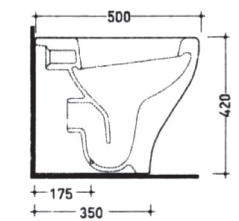

cod. 00503R
Wc a terra filo muro senza brida
Back to wall rimless WC