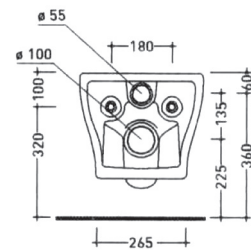

cod. 00503SR
Wc sospeso senza brida
Wall-hung rimless WC

Kit fissaggio nascosto
per Wc e Bidet sospesi
Concealed fixing kit for wall-hung toilets
and bidets (pag. 103)