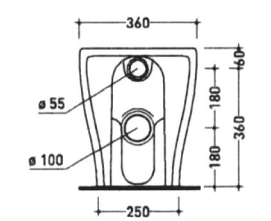

cod. 00503R
Wc a terra filo muro senza brida
Back to wall rimless WC