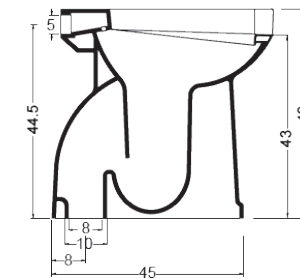

cod. 00303
AGE DISABILI
Wc a terra,
scarico a pavimento
WC floor drain