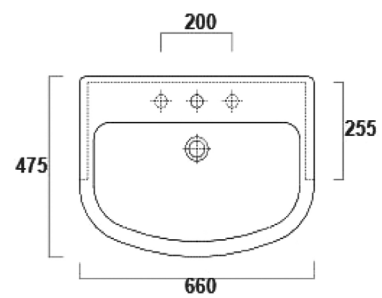

Washbasins

#TECHNICAL AREA

Washbasins

#TECHNICAL AREA

cod. LASEM
Lavabo semincasso
Semirecessed washbasin