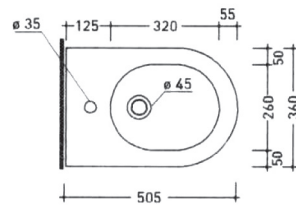

cod. 00502S
Bidet sospeso
Wall-hung bidet

Kit fissaggio nascosto
per Wc e Bidet sospesi
Concealed fixing kit for wall-hung toilets
and bidets (pag. 103)