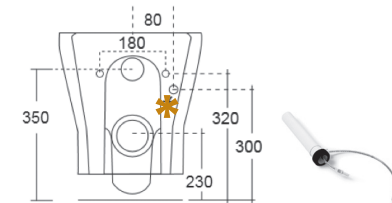

cod. 00507SR
Wc/Bidet sospeso senza brida
Wall-hung rimless WC/Bidet

*Erogazione acqua
Water delivery

Kit fissaggio nascosto
per Wc e Bidet sospesi
Concealed fixing kit for wall-hung toilets
and bidets (pag. 103)