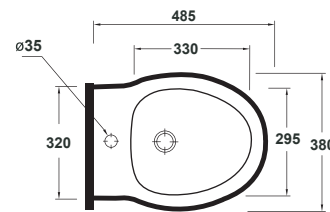

cod. 00602
Bidet a terra filo muro
Back to wall bidet