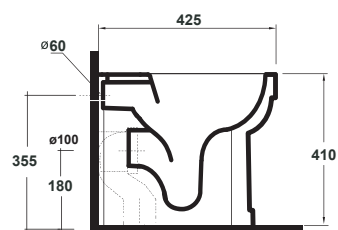

cod. 00603R
Wc a terra filo muro senza brida
Back to wall rimless WC