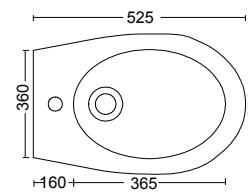

Kit fissaggio nascosto per Wc e Bidet sospesi
Concealed fixing kit for wall-hung toilets and bidets
(pag. 103)

cod. W0204

Bidet sospeso
Wall-hung bidet