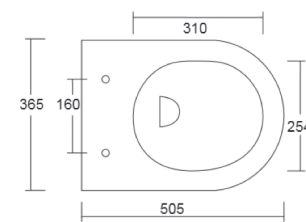

cod. 00507SR
Wc/Bidet sospeso senza brida
Wall-hung rimless WC/Bidet

*Erogazione acqua
Water delivery

Kit fissaggio nascosto
per Wc e Bidet sospesi
Concealed fixing kit for wall-hung toilets
and bidets (pag. 103)