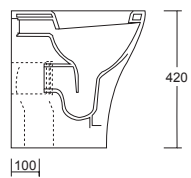

cod. 00503R
Wc a terra filo muro senza brida
Back to wall rimless WC

Raccordo per scarico pavimento
Elbow pipe for floor drain
(pag. 103)

cod. 00502
Bidet a terra filo muro
Back to wall bidet

cod. 00507R
Wc/Bidet a terra
filo muro senza brida
Back to wall rimless
WC/Bidet