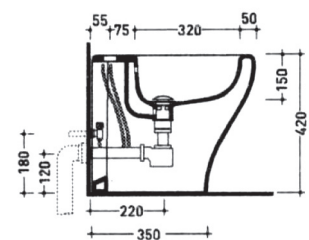

cod. 00502
Bidet a terra filo muro
Back to wall bidet