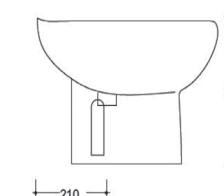

cod. 00202

Bidet a terra
Back to wall bidet