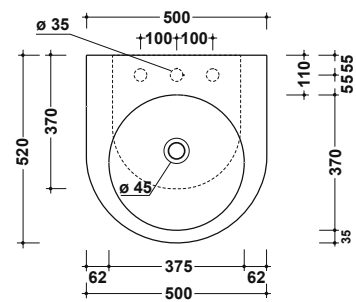

Thike Collection

#TECHNICAL AREA

Nemesi Collection

#TECHNICAL AREA

cod. 00600
Lavabo sospeso
Wall-hung washbasin