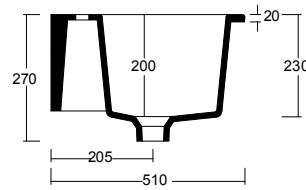

cod. W0135F

Lavatoio RIO a tutta vasca
RIO ceramic laundry sink one bowl