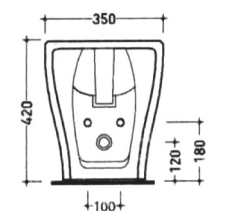

cod. 00502
Bidet a terra filo muro
Back to wall bidet