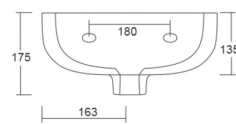

cod. LAVANG
Lavabo ad angolo
Corner washbasin

Washbasins

#TECHNICAL AREA

cod. LAV50*40
Lavabo sospeso 50 cm
Suspended washbasin

cod. LAV38*30
Lavamani
Hand washbasin

cod. 00300
Lavabo disabili sospeso
Wall-hung washbasin