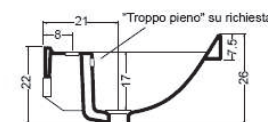

cod. LAVANG
Lavabo ad angolo
Corner washbasin

Washbasins

#TECHNICAL AREA

cod. LAV50*40
Lavabo sospeso 50 cm
Suspended washbasin

cod. LAV38*30
Lavamani
Hand washbasin

cod. 00300
Lavabo disabili sospeso
Wall-hung washbasin